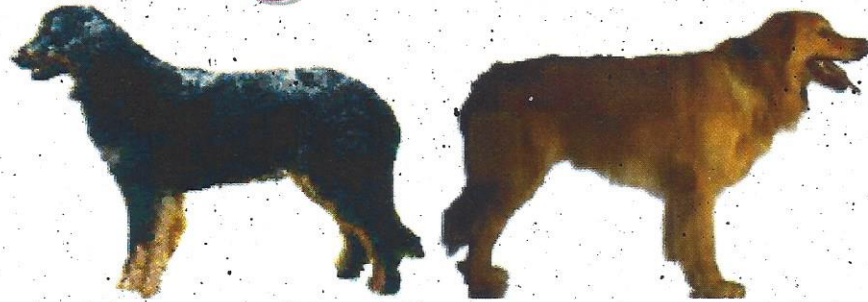

Urkunde

Europa Sieger-Schau 2013

Europasieger -
Schau 2013

Internationale Rassehundeschau
für alle Hunderassen
in 73491 Neuler (Ellwangen)
Reithalle „Haldenhof“

Schönster Hovawart

Name	Gismo vom Kiefernhof
Rasse	Hovawart
Wurfstag	11.10.10
Zuchtbuchnummer	SZG-H. 00831/10
Besitzer	Barth Frank
Bewertung	2. Platz

Unterschrift des Zuchtrichters:

28 April 2013 73491 Neuler/Ellwangen